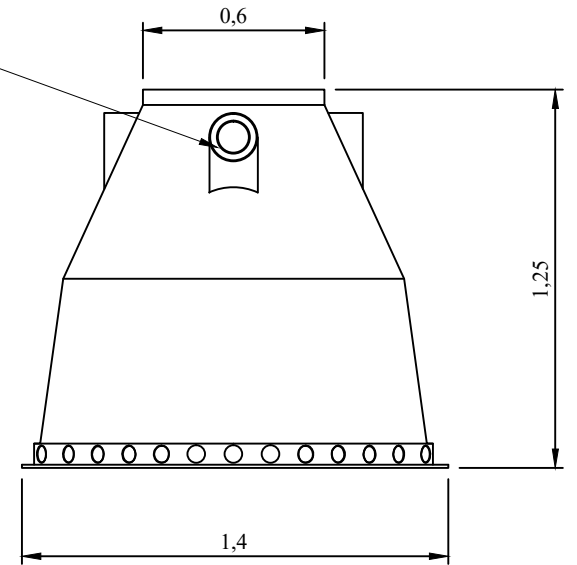

Sissevool De 160/110

Sissevool De 160/110

Luuk Ø300

Luuk Ø600

 <b>KESKKOND &amp; PARTNERID OÜ</b> Reg. nr. 11006388 Vasara 50, Tartu 50113 Tel. 733 0350; Fax. 730 4448	Objekt / Address			
	IMBKAEV APOLLO 1000			
Joonise nimetus	Joonis nr.	Fail	Kuupäev	Mõõt
	1	APOLLO 1000	06.11.2017	1:25