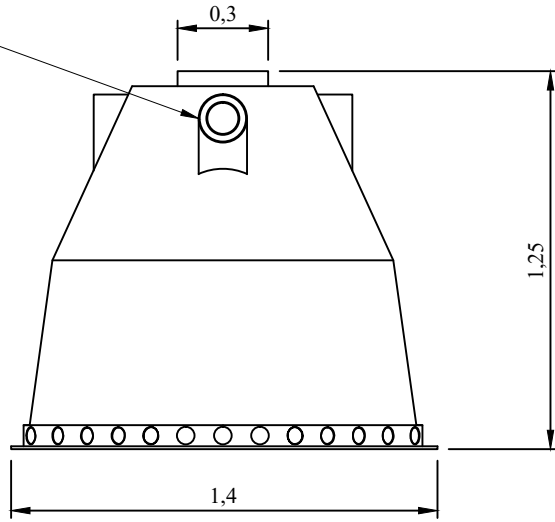

Sissevool De 160/110

Sissevool De 160/110

Luuk Ø300

Luuk Ø600

 <b>KESKKOND &amp; PARTNERID OÜ</b> Reg. nr. 11006388 Vasara 50, Tartu 50113 Tel. 733 0350; Fax. 730 4448	Objekt / Address			
	IMBKAEV APOLLO 1000			
Joonise nimetus	Joonis nr.	Fail	Kuupäev	Mõõt
	1	APOLLO 1000	06.11.2017	1:25