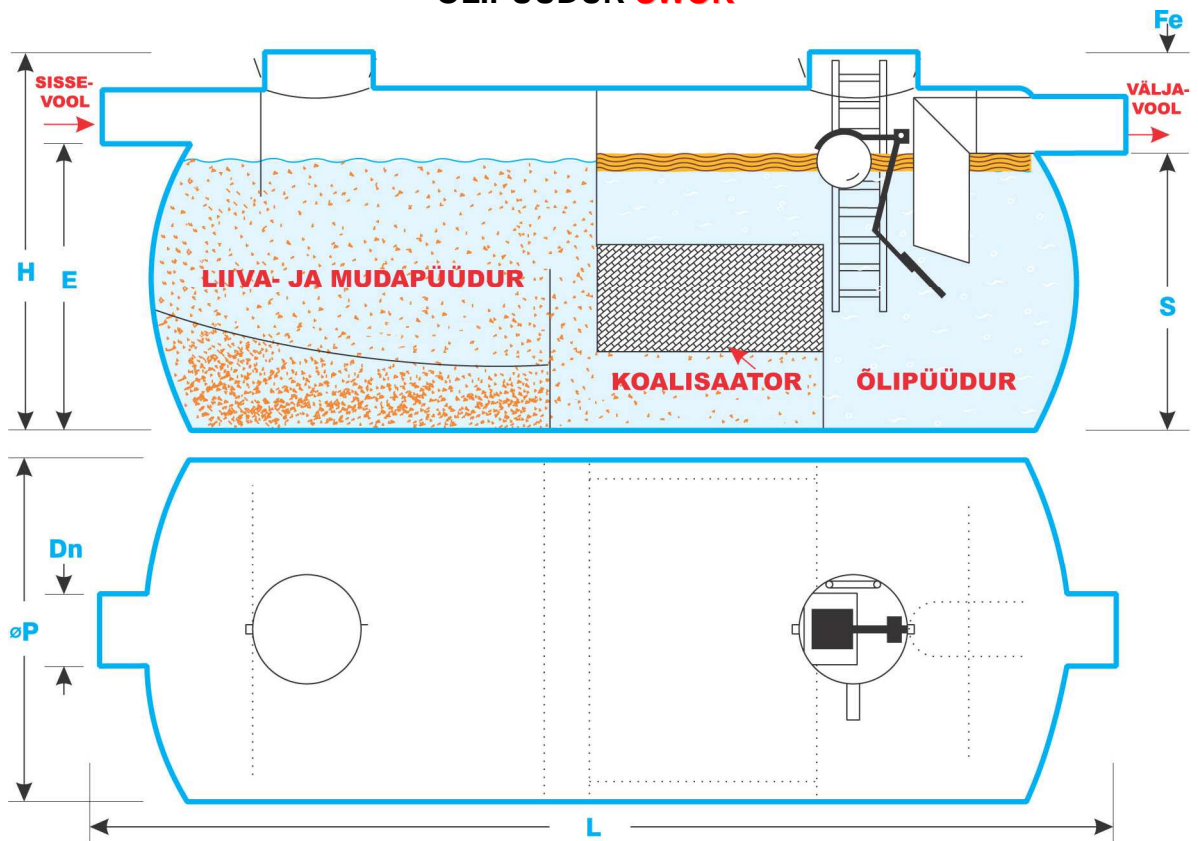

ÕLIPÜÜDUR SWOK

Kood	Vooluhulk l/s	Õli-püüduri maht	Muda-püüduri maht	L	P	H	E	S	Dn	Kaal
SWOK 15	15	1350	1500	3626	1250	1450	1050	1000	200	900
SWOK 20	20	1800	2000	4107	1250	1450	1050	1000	200	1110
SWOK 25	25	2250	2500	3754	1500	1700	1300	1250	200	1217
SWOK 30	30	2700	3000	4922	1500	1700	1300	1250	200	1381
SWOK 35	35	3150	3500	5408	1500	1700	1200	1150	300	1704
SWOK 40	40	3600	4000	5752	1500	1700	1200	1050	300	2111
SWOK 45	45	4050	4500	4057	1900	2100	1600	1550	300	1858
SWOK 50	50	4500	5000	5059	1900	2100	1600	1550	300	1994
SWOK 55	55	4950	5500	5350	1900	2100	1600	1550	300	2150
SWOK 60	60	5400	6000	5665	1900	2100	1600	1550	300	2265
SWOK 65	65	5850	6500	5942	1900	2100	1600	1550	300	2400
SWOK 70	70	6300	7000	6710	1900	2100	1600	1550	300	2536
SWOK 75	75	6750	7500	7122	1900	2100	1400	1350	300	2807
SWOBK 80	80	7200	8000	7563	1900	2100	1400	1350	500	3324
SWOK 90	90	8100	9000	5308	2500	2700	2100	2050	400	2961
SWOK 100	100	9000	10 000	5541	2500	2700	2100	2050	400	3168